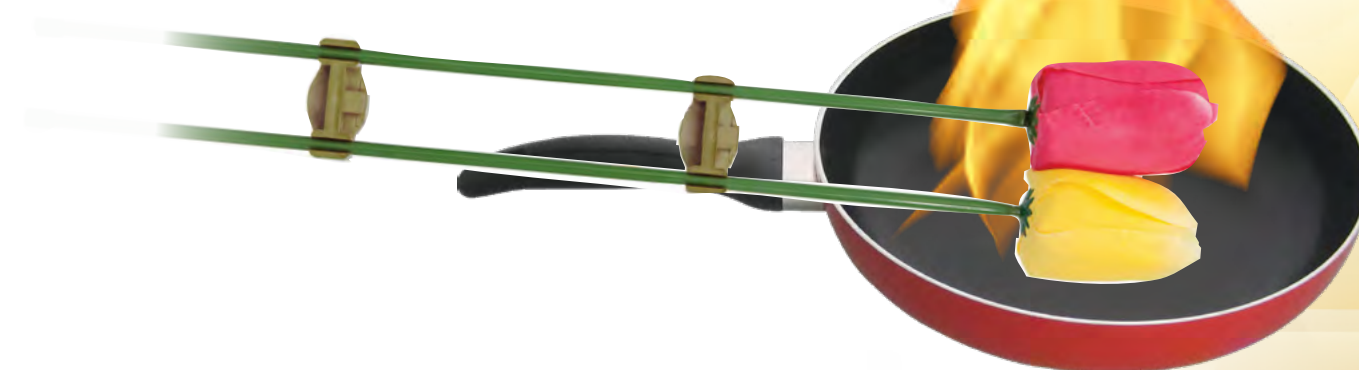

ΕΞΥΠΝΟΣ ΠΥΡΟΣΒΕΣΤΗΡΑΣ ΛΟΥΛΟΥΔΙ

ERP: 0135207

Ο έξυπνος πυροσβεστήρας λουλούδι χρησιμοποιείται για κατάσβεση πυρκαγιάς αρχικού σταδίου προερχομένης από μαγειρικά λίπη.

Κατά την τοποθέτηση μπορεί επίσης να χρησιμοποιηθεί σαν διακοσμητικό κουζίνας πάνω σε μεταλλική επιφάνεια ψυγείου (διαθέτει μαγνήτη) ή μέσα σε βάζο για λουλούδια.

Κατάλληλος για επαγγελματική και οικιακή χρήση.

Ιδανικός για δώρο.